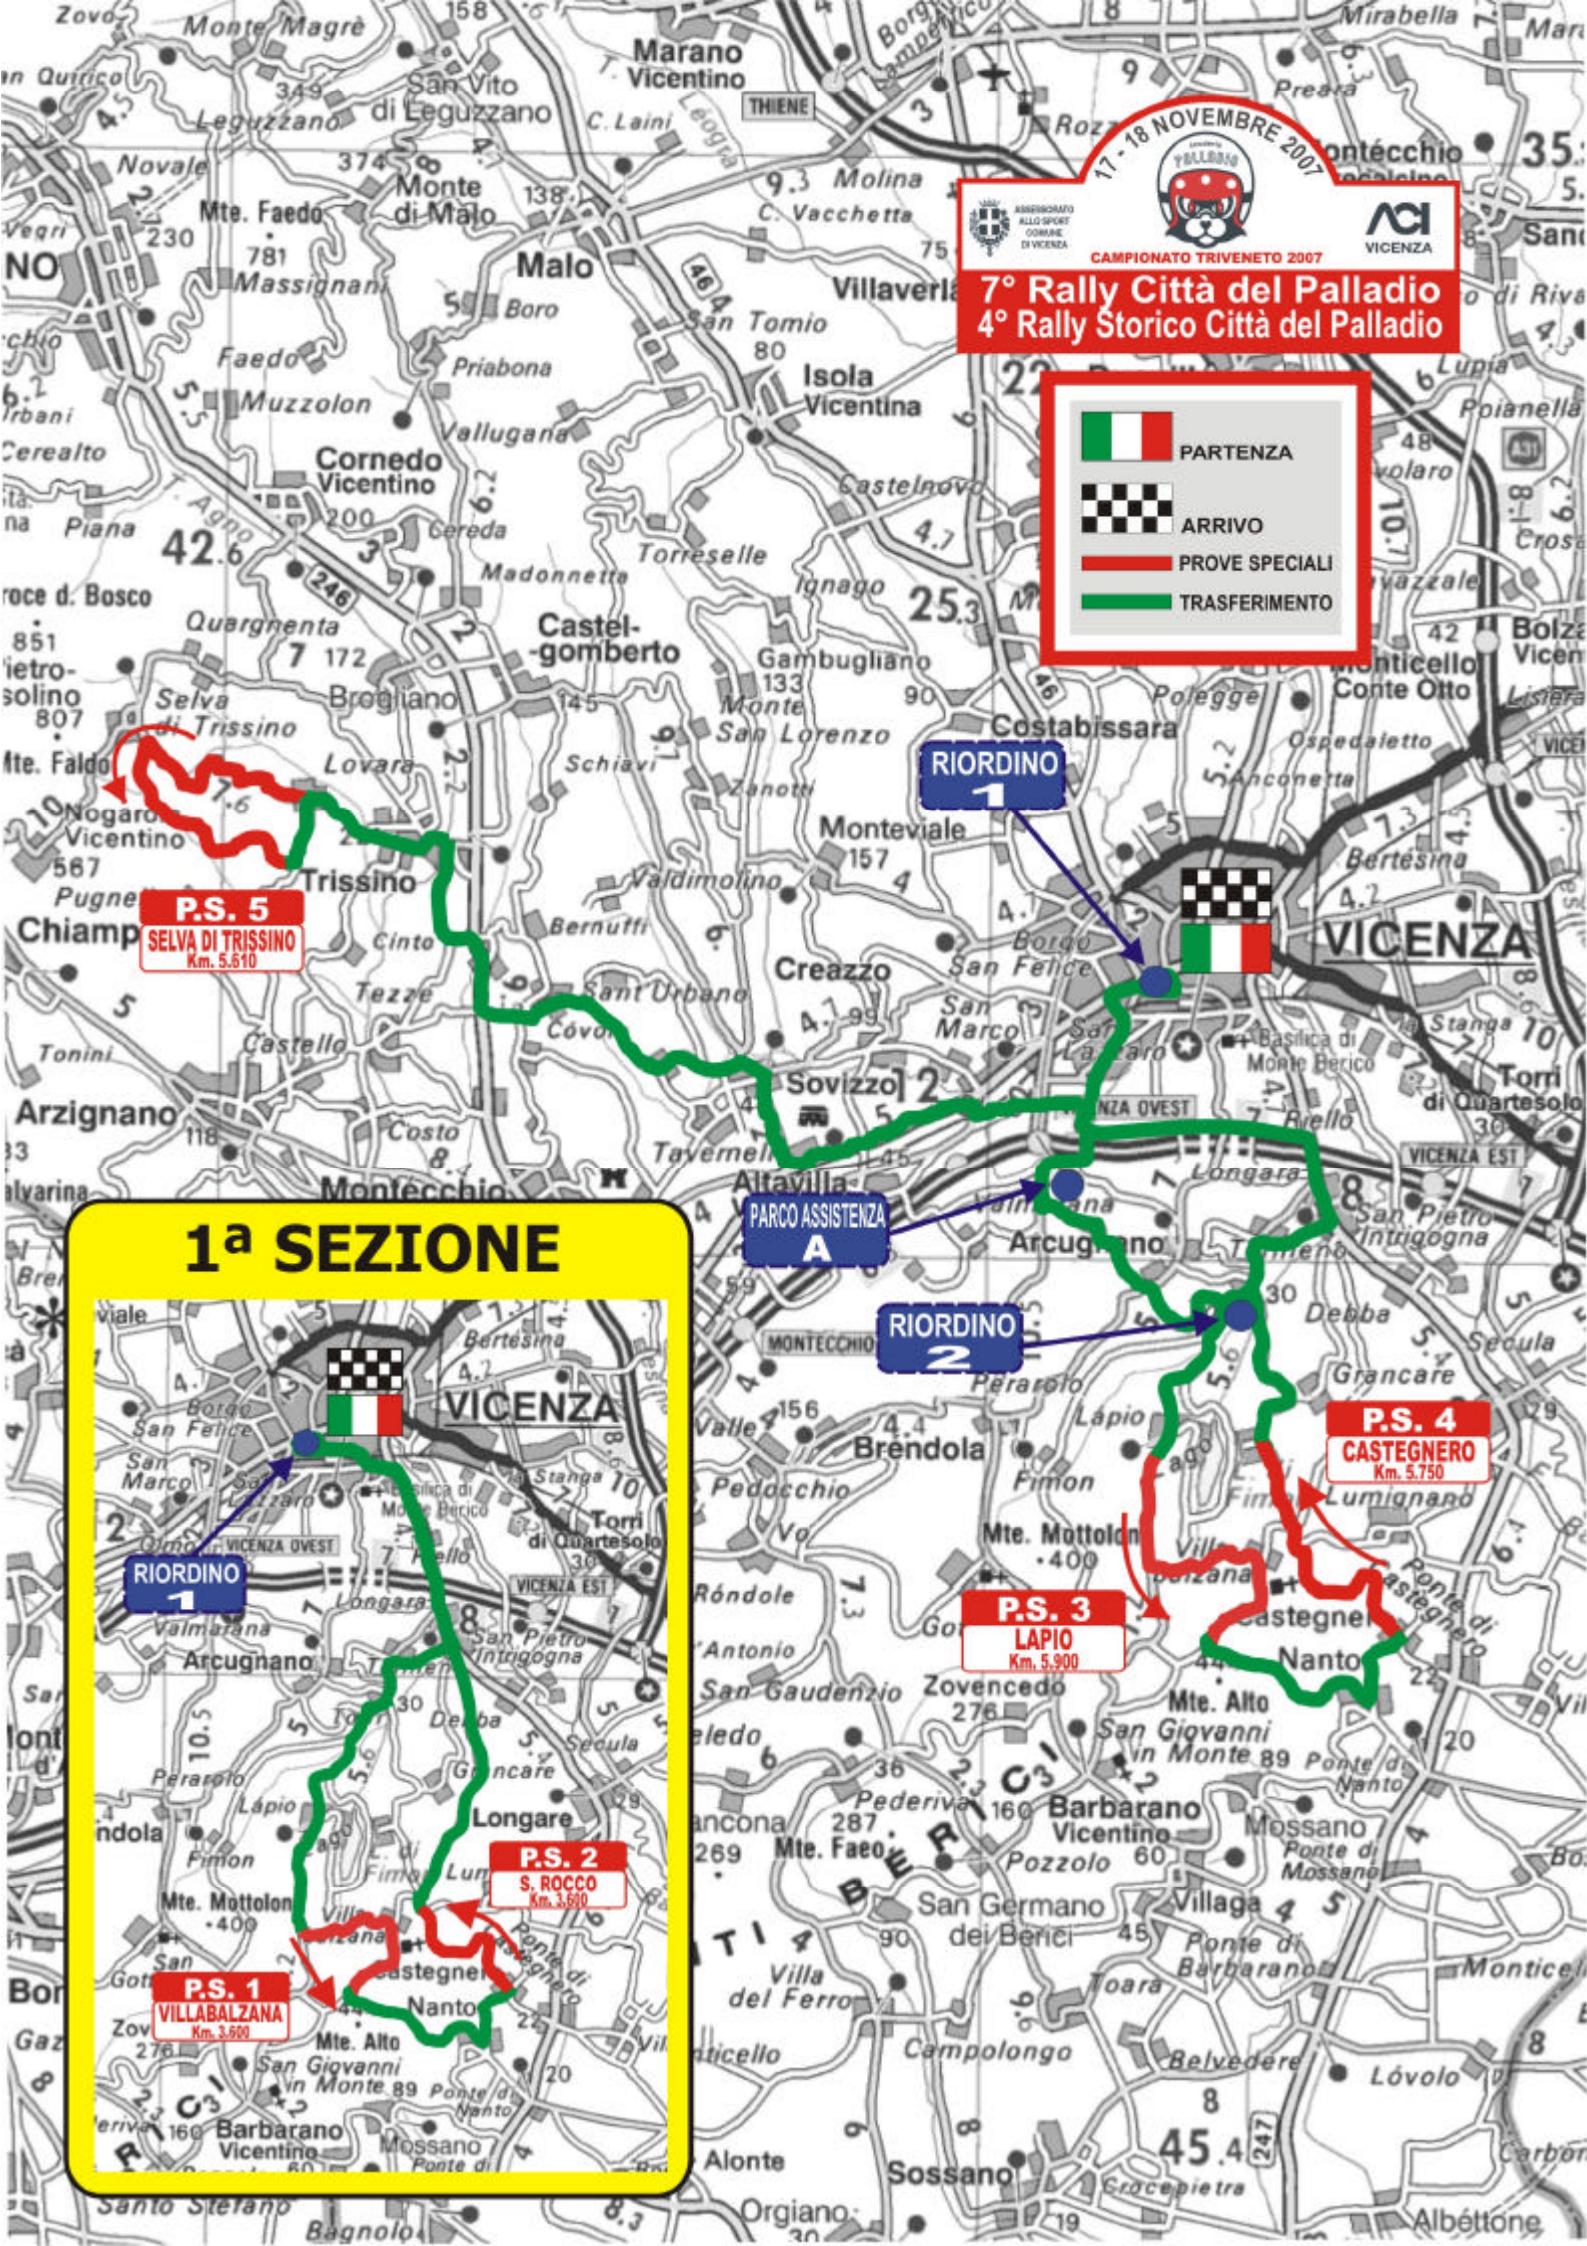

17-18 NOVEMBRE 2007

CAMPIONATO TRIVENETO 2007

7° Rally Città del Palladio
4° Rally Storico Città del Palladio

	PARTENZA
	ARRIVO
	PROVE SPECIALI
	TRASFERIMENTO

P.S. 5
SELVA DI TRISSINO
Km. 5.610

RIORDINO 1

VICENZA

1ª SEZIONE

PARCO ASSISTENZA A

RIORDINO 2

P.S. 4
CASTEGNERO
Km. 5.750

P.S. 3
LAPIO
Km. 5.900

P.S. 2
S. ROCCO
Km. 3.600

P.S. 1
VILLABALZANA
Km. 3.600